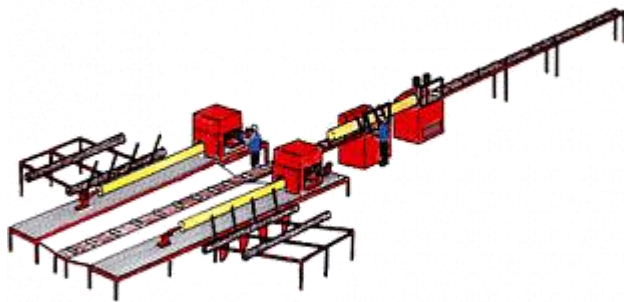

Линия оцилиндровки ROUNDTEC-COMBI (Финляндия)

НАЗНАЧЕНИЕ

Высокопроизводительная линия предназначена для оцилиндровки бревен, выборки паза, чаши и сверловки отверстий под шкант с высокой точностью.

ОБЛАСТЬ ПРИМЕНЕНИЯ

Линия хорошо зарекомендовала себя как высокопроизводительное оборудование для изготовления деревянных срубов и качественных деталей деревянных домов с различными габаритами и параметрами.

Высокая производительность линии до 450

метров в смену позволяет в кратчайшие сроки полностью окупить затраты.

линия позволяет выполнять операции:

1. оцилиндровку
2. выборку продольного паза
3. выборку поперечного паза "чашки"
4. двойное сверление отверстий
5. чистовую торцовку бревен
6. выборку пазов под окна и двери

В СОСТАВ ЛИНИИ ВХОДИТ

Оцилиндровочный стационарный станок, "ROUNDTEC"	2 шт
Механический подъемник бревна	2 шт
Ленточный конвейер отвода стружки	2 шт
Гидравлическое устройство подачи бревна	2 шт
Станок стационарный "ROUNDTEC-COMBI" с удлиненным подающим 12 метровым рольгангом.	1 шт